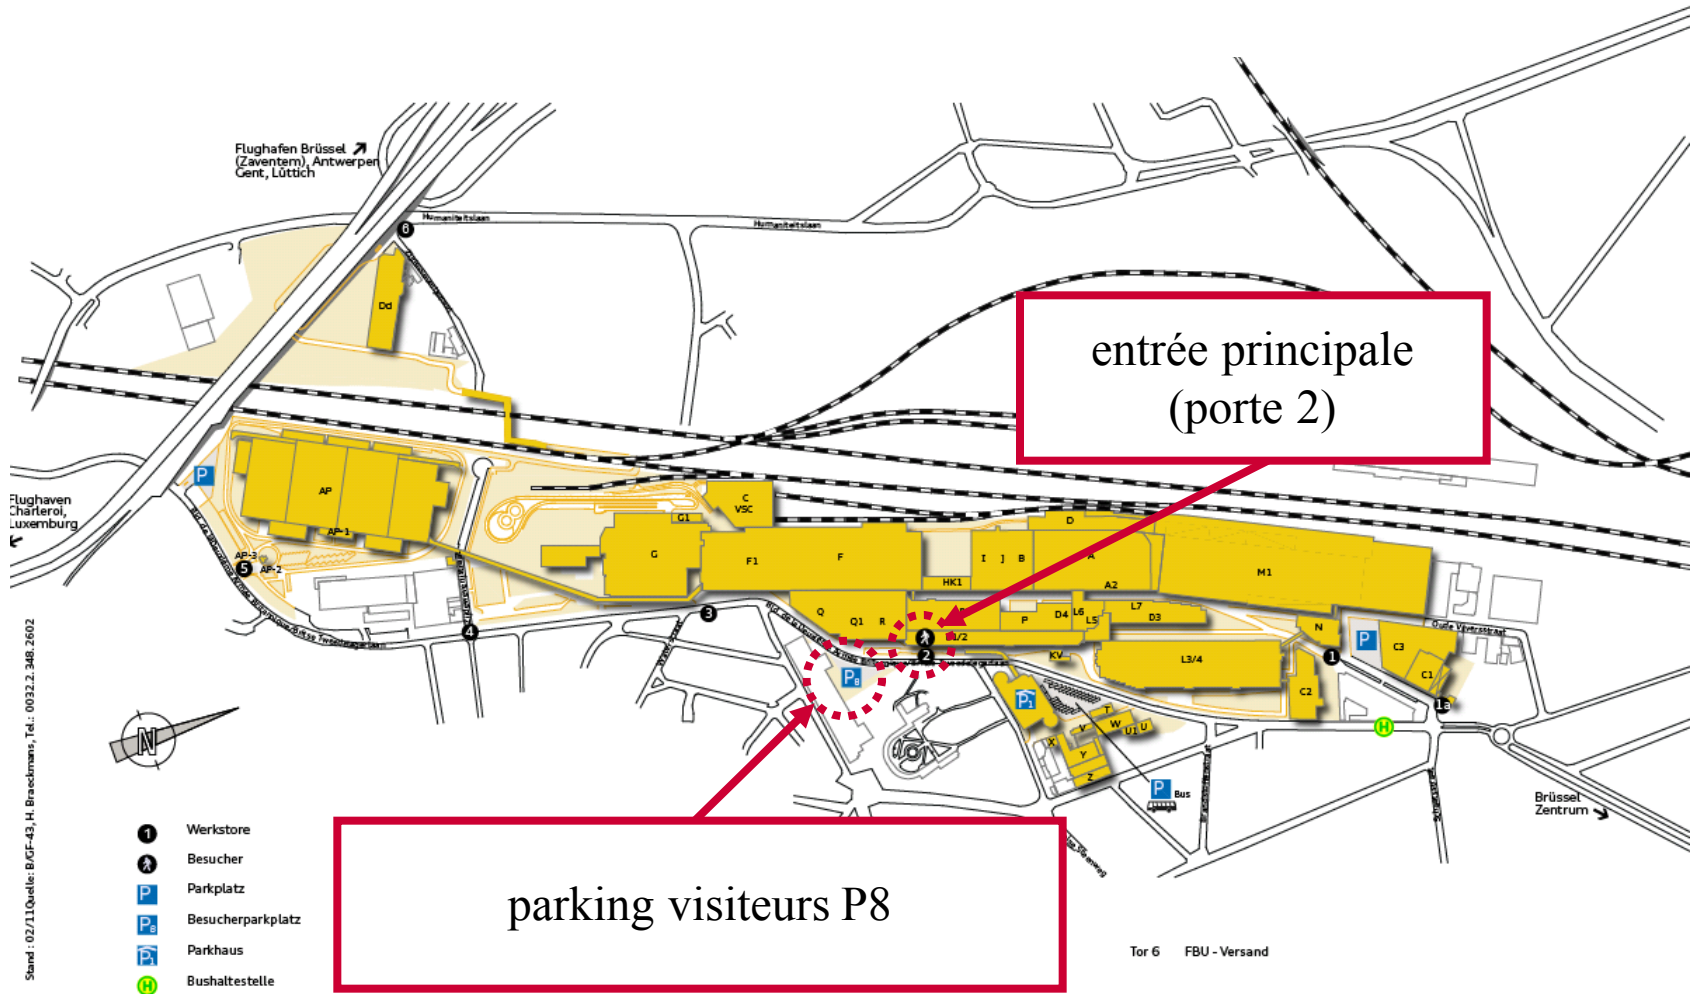

Plan d'accès Audi Brussels

Bd. de la 2ème Armée Britannique 201, 1190 Bruxelles